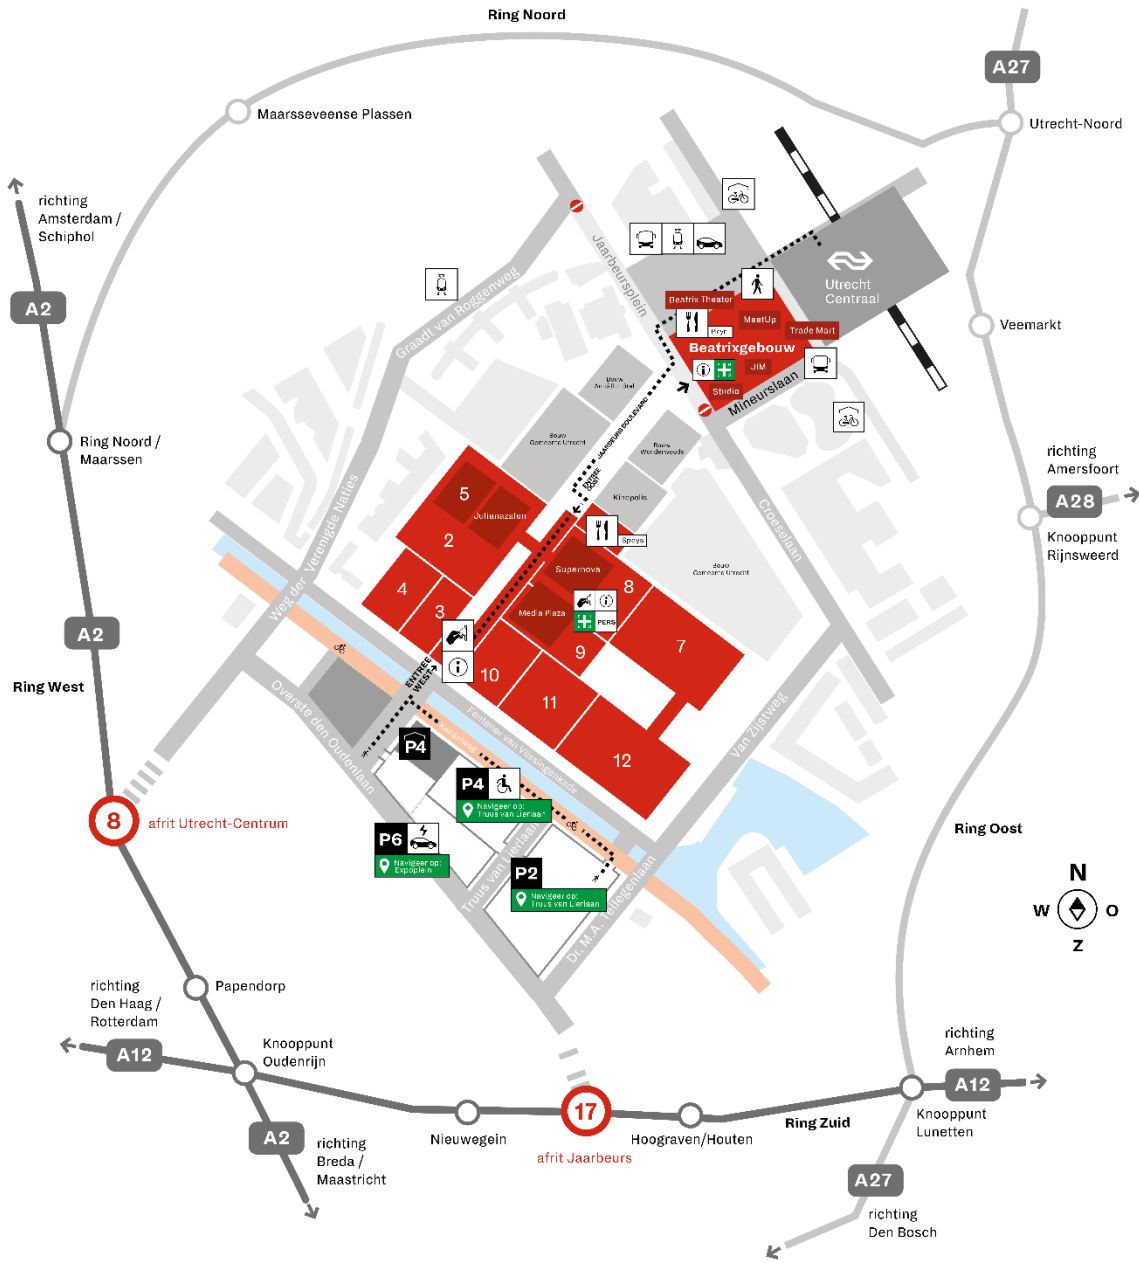

### Auto

Als je met de auto naar Jaarbeurs komt, is het belangrijk van te voren te kijken op welk parkeerterrein (P2, P4 of P6) je gaat parkeren. Voor een parkeerplaats dichtbij Media Plaza en Supernova raden wij je aan om **parkeerterrein P4** aan te houden. Voor dit parkeerterrein kun je 'Truus van Lierlaan, Utrecht' als navigatie-adres gebruiken. Of volg vanaf de Ring Utrecht de blauwe ANWB-borden met daarop de aanduiding 'Jaarbeurs'. Als P4 vol is, dan kun je ook op P2 of P6 parkeren. Zie de plattegrond op de volgende pagina.

### Openbaar vervoer

Jaarbeurs is perfect bereikbaar met het openbaar vervoer. De locaties liggen pal naast station Utrecht Centraal en er stoppen doorlopend bussen en trams bij halte Jaarbeursplein.

Kom je met de trein? Dan volg je vanaf station Utrecht Centraal de borden 'Jaarbeursplein'. Loop vervolgens richting het Beatrixgebouw en steek over bij de Croeselaan. Binnen een paar minuten sta je in het beurs- en congresgebouw, waar je ook Media Plaza en Supernova vindt.

### Naar Media Plaza en Supernova

Vanaf P4 loop je via Entree West het beurs- en congresgebouw binnen. Vervolgens loop je rechtdoor de centrale gang totdat je aan de rechterkant een vijver ziet. Via de roltrappen of personenlift kom je uit bij Media Plaza en Supernova.

Kom je (na het openbaar vervoer) lopend naar Media Plaza en Supernova? Dan loop je via Entree Oost het beurs- en congresgebouw binnen. Vervolgens zie je aan de linkerkant een vijver. Via de roltrappen of personenlift kom je uit bij Media Plaza en Supernova.